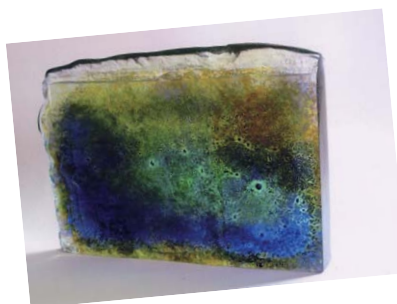

Des invités d'honneur

Chaque année, l'association Les Amis des Arts propose au public – au-delà de ses propres œuvres – les créations d'invités d'honneur :

- Jean-Pierre Deguillemenot, plasticien verrier : son attirance pour la lumière, les formes et la couleur l'ont amené à s'exprimer avec de la pâte de verre. Il fait ainsi passer sa perception des milieux terriens, océaniques ou célestes à travers des sculptures de formes épurées ;
- Danièle De Kayser, sculpteur : sa maîtrise de la construction abstraite et de la sensibilité des formes sensuelles lui permettent de proposer des œuvres aux arabesques puissantes et harmonieuses. Elle puise son inspiration dans le corps humain ou animal ;
- Brigitte Pazot, graveur : son univers intensément suggestif inquiète et enchante à la fois. L'espace-temps semble y être piégé dans une texture quasiment géologique. Elle sera accompagnée d'amis graveurs.

L'École des Amis des Arts

L'association Les Amis des Arts a pour ambition de transmettre des savoir-faire. C'est pourquoi, dès le plus jeune âge, des ateliers sont proposés par l'école de cette association pour les enfants, les adolescents et les adultes. Vous aurez le plaisir d'admirer leurs réalisations, exposées pour l'occasion.

ARAMI présente plus de 280 œuvres d'artistes du Val d'Oise et des départements limitrophes.

Exposition ARAMI
Du samedi 20 novembre au dimanche 5 décembre
De 14 h 30 à 18 h 30
Espace Yvonne Printemps du Théâtre Pierre Fresnay
3 rue Saint-Flaive Prolongée
95120 Ermont

Association Les Amis des Arts
Siège social : Mairie d'Ermont
100 rue Louis Savoie – BP 40083
95123 Ermont Cedex
01 34 15 70 97